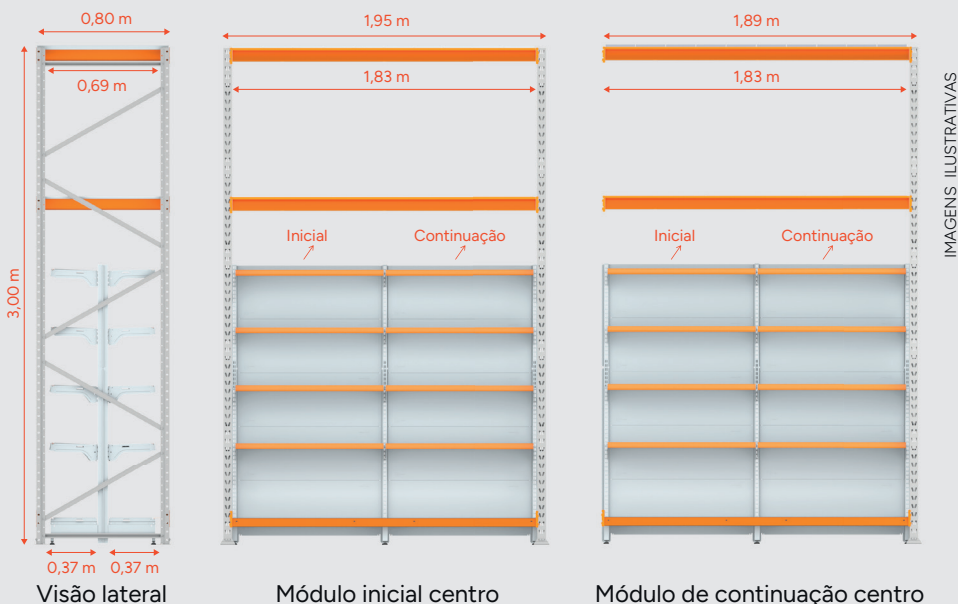

A fixação da gôndola na parede é indispensável para a segurança.

A longarina da base é acoplada à bandeja da gôndola, ampliando o espaço de exposição.

IMAGENS ILUSTRATIVAS

VERSATILIDADE

com a possibilidade de uso de bandejas ou acessórios, como ganchos, cestos e outros itens.

IMAGEM ILUSTRATIVA

MINI ATACAREJO PAREDE

Visão lateral

Módulo inicial parede

Módulo de continuação parede

CAPACIDADES

500 kg
por nível de
longarina

60 kg
por bandeja
nas gôndolas

DIMENSÕES DA GÔNDOLA

Altura: 1,70/2,02 m

Largura: 0,90 m

Profundidade: 0,40/0,50 m

MINI ATACAREJO CENTRO

Visão lateral

Módulo inicial centro

Módulo de continuação centro

CAPACIDADES

500 kg
por nível de
longarina

60 kg
por bandeja
nas gôndolas

DIMENSÕES DA GÔNDOLA

Altura: 1,70/2,02 m

Largura: 0,90 m

Profundidade: 0,60/0,60 m