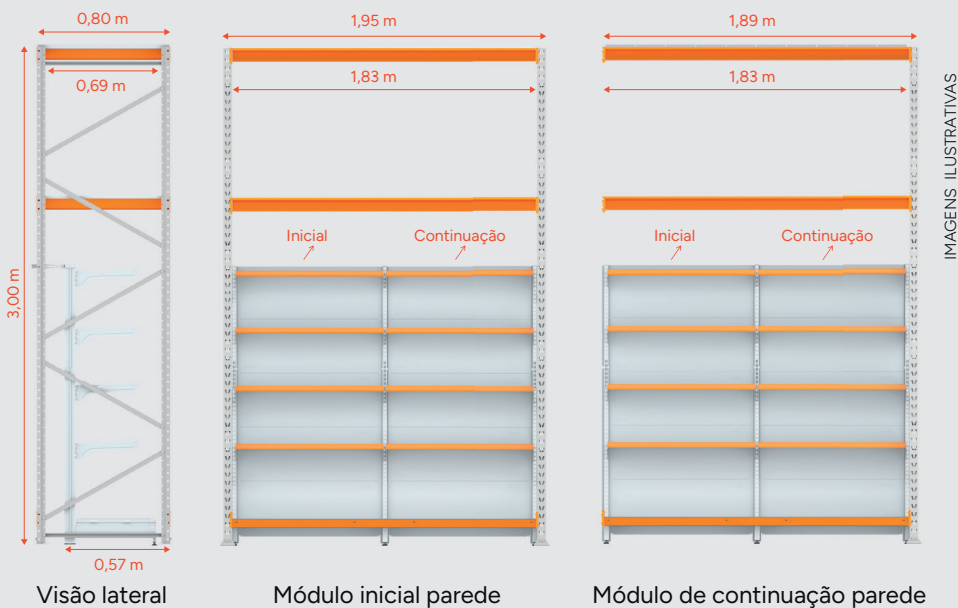

A fixação da gôndola na parede é indispensável para a segurança.

A longarina da base é acoplada à bandeja da gôndola, ampliando o espaço de exposição.

IMAGENS ILUSTRATIVAS

VERSATILIDADE

com a possibilidade de uso de bandejas ou acessórios, como ganchos, cestos e outros itens.

IMAGEM ILUSTRATIVA

MINI ATACAREJO PAREDE

Visão lateral

Módulo inicial parede

Módulo de continuação parede

CAPACIDADES

500 kg
por nível de
longarina

60 kg
por bandeja
nas gôndolas

DIMENSÕES DA GÔNDOLA

Altura: 1,70/2,02 m

Largura: 0,90 m

Profundidade: 0,40/0,50 m

MINI ATACAREJO CENTRO

Visão lateral

Módulo inicial centro

Módulo de continuação centro

CAPACIDADES

500 kg
por nível de
longarina

60 kg
por bandeja
nas gôndolas

DIMENSÕES DA GÔNDOLA

Altura: 1,70/2,02 m

Largura: 0,90 m

Profundidade: 0,60/0,60 m