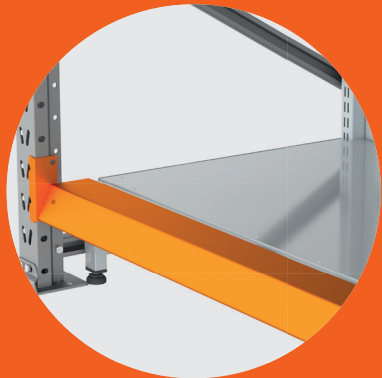

Reabasteça sem a necessidade de empilhadeiras ou grandes equipamentos. Simples, rápido e eficaz para manter o fluxo de vendas.

PRONTO PARA USO EM POUCOS PASSOS

Monte você mesmo, sem precisar de especialistas. Sistema de encaixe prático.

IMPULSIONE COMPRAS POR VOLUME

Facilita a venda de pacotes fechados e de grandes quantidades por sua forma de exposição, incentivando o aumento do ticket médio.

MAIOR SEGURANÇA

com sistema exclusivo de conexão entre a gôndola e a longarina.

A fixação da gôndola na parede é indispensável para a segurança.

A longarina da base é acoplada à bandeja da gôndola, ampliando o espaço de exposição.

IMAGENS ILUSTRATIVAS

VERSATILIDADE

com a possibilidade de uso de bandejas ou acessórios, como ganchos, cestos e outros itens.