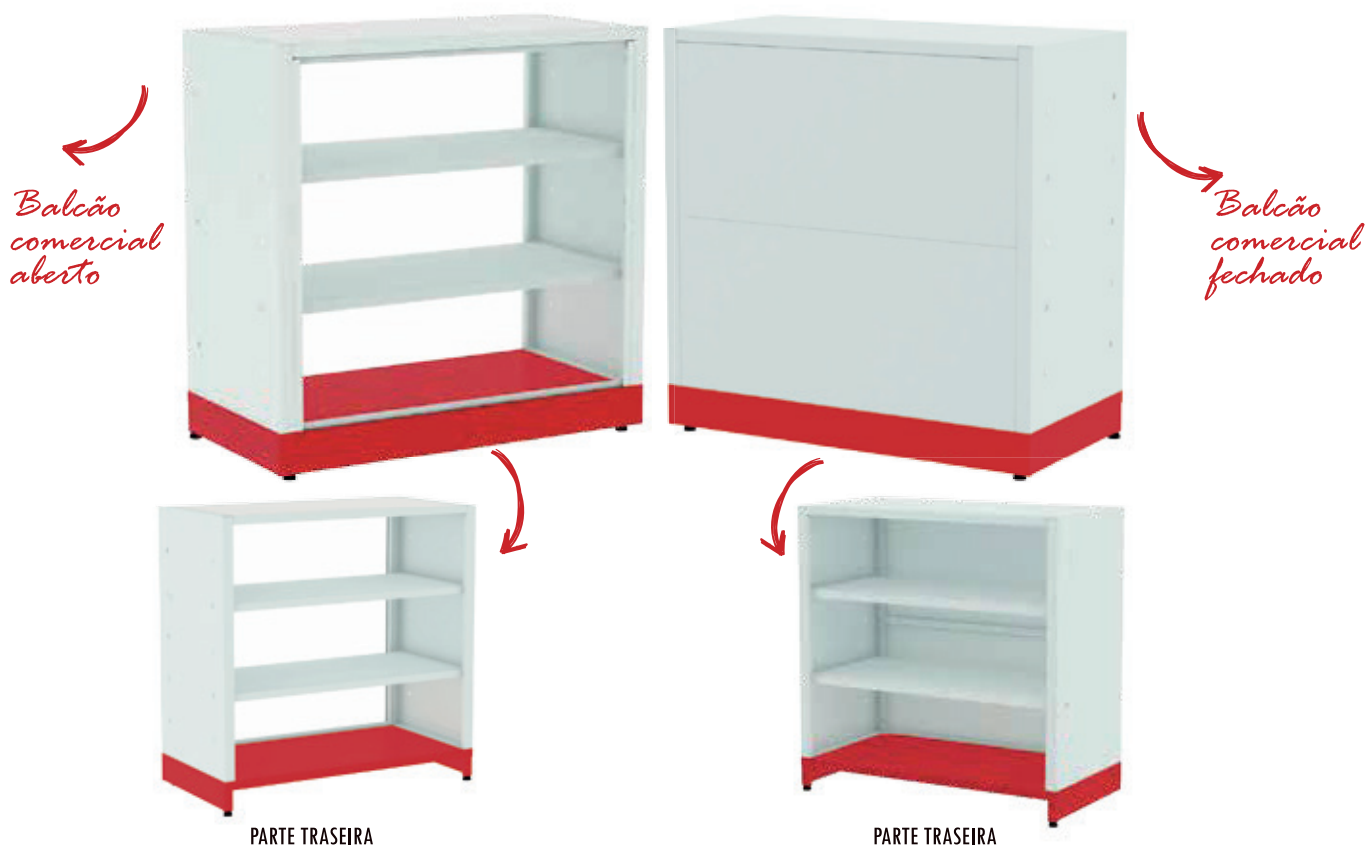

Balcão Caixa acompanha 2 cestos, anteparo, porta monitor, gaveta, suporte com 18 gancheiras e possui 3 bandejas de aço.

Balcão Terminal acompanha porta monitor, porta teclado, gaveta e possui 2 bandejas de aço.

Balcão expositor sem porta e bandejas de aço

Balcão expositor sem porta e com suporte para bandejas de vidro*

BALCÃO EXPOSITOR

↑ altura 1,00m → largura 1,00m → profundidade 0,50m

OPÇÃO DE CORPO OU APENAS BASE COLORIDA.* VIDROS NÃO ACOMPANHAM O PRODUTO.

IMAGENS ILUSTRATIVAS

Balcão Expositor com tampo e frente para vidro*, que permite a melhor visualização dos produtos, em 4 modelos:

Com 2 suportes para bandejas de vidro* sem porta ou com porta de correr.
Com 2 bandejas de aço sem porta ou com porta de correr.

BALCÕES

COMERCIAL - 2 MODELOS

IMAGENS ILUSTRATIVAS

BALCÃO COMERCIAL

↑ altura 1,00m → largura 1,00m → profundidade 0,50m

OPÇÃO DE CORPO OU APENAS BASE COLORIDA.* VIDROS NÃO ACOMPANHAM O PRODUTO.

Balcão comercial possui tampo em MDP e 2 bandejas de aço, em 2 modelos: