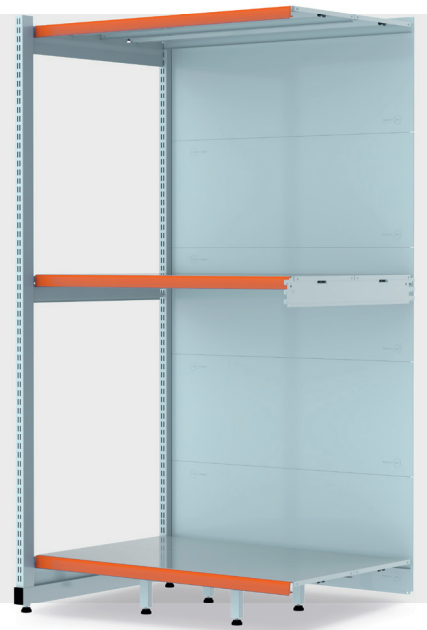

Rack Fit Cereais INICIAL

- ↑ ALTURA 1,70m | 2,02m
- ↔ LARGURA DA BANDEJA 0,90m
- ↔ LARGURA TOTAL 0,96m
- ↗ PROFUNDIDADE BASE 0,60m
- ↗ PROFUNDIDADE BANDEJA 0,35m

60KG POR BANDEJA

600KG NA BASE

PORTA ETIQUETAS VENDIDOS SEPARADAMENTE