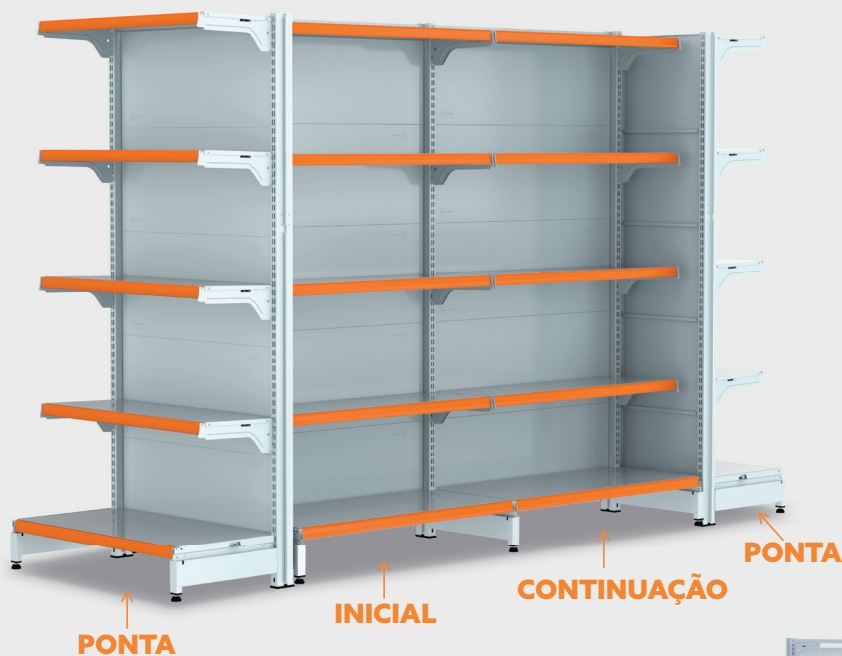

Bandejas reguláveis a cada 25mm

Possibilidade de adicionar bandejas extras.

O mundo está evoluindo. As Gôndolas e Racks da Amapá também.

*Cuidamos de cada detalhe
para melhor exposição
e mais praticidade.*

Fundo da bandeja quadrado

Mais espaço de
exposição.

Reforço na base e bandeja

Para maior capacidade
de carga e estabilidade.

Ponteira da coluna

Maior proteção e
durabilidade.

GÔNDOLAS DE PAREDE

Uma fileira de gôndolas sempre começa com a gôndola inicial. Continue a fileira utilizando gôndolas continuação. Para fazer a curva na montagem utilize a gôndola de canto.

A gôndola de canto não possui nenhuma coluna e precisa de 2 gôndolas iniciais para ficar de pé.

INICIAL CONTINUAÇÃO CANTO

Esta é a embalagem das gôndolas de parede, já com **todos os componentes dentro, inclusive as colunas.**

Esta é a embalagem das gôndolas de centro, já com **todos os componentes dentro, inclusive as colunas.**

PONTA INICIAL CONTINUAÇÃO

Entenda a Gôndola FIT

IMAGENS ILUSTRATIVAS

**MONTAGEM RÁPIDA, PRÁTICA
E SEM USO DE FERRAMENTAS**