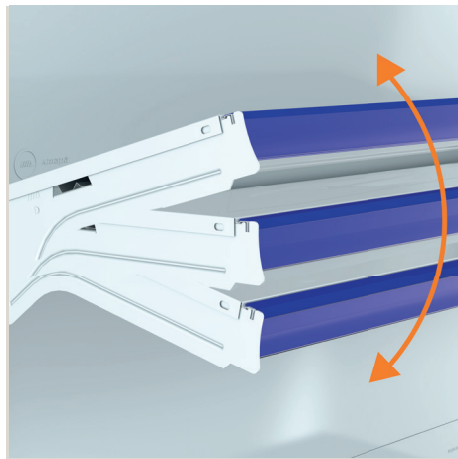

#somosWCM
World Class Manufacturing

Confiança e
inovação em uma
solução completa.

Porta Etiquetas Smart

Nivelado com a bandeja e não solta fácil.

Bandejas inclináveis

Oferece 3 opções para melhor exposição.

Bandejas reguláveis a cada 25mm

Possibilidade de adicionar bandejas extras.

O mundo está evoluindo. As Gôndolas e Racks da Amapá também.

*Cuidamos de cada detalhe
para melhor exposição
e mais praticidade.*