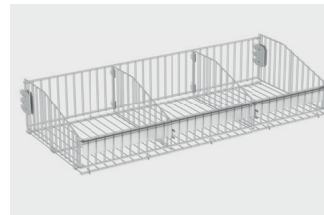

↗ **Profundidade:**
0,40m

Gancheira Simples

↗ **Profundidade:**
0,25m | 0,30m | 0,35m

Gancheira c/ Porta E.

↗ **Profundidade:**
0,25m | 0,30m | 0,35m

Anteparo Frontal

↔ **Comprimento:**
0,55m | 0,78m | 0,90m
↕ **Altura:**
0,48m