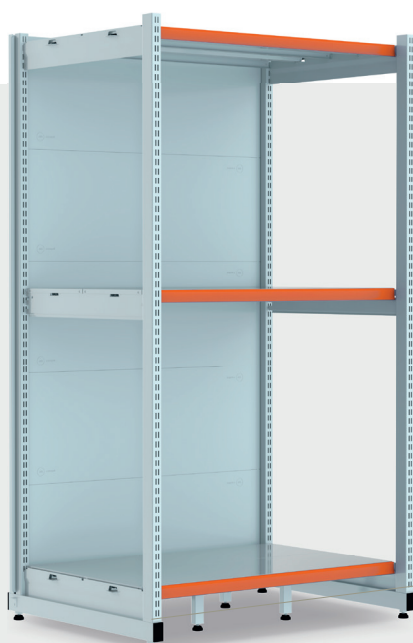

600 KG NA
BASE

PORTA ETIQUETAS VENDIDOS SEPARADAMENTE

IMAGENS ILUSTRATIVAS

OPÇÕES DE CORES DO RACK
PRETO | BRANCO

**PÉ REFORÇO
CENTRAL**

Rack Fit INICIAL

↑ **ALTURA**
1,70m | 2,02m

↔ **LARGURA DA BANDEJA**
0,90m