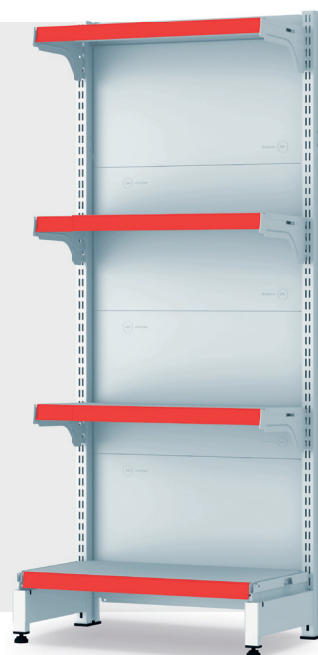

LARGURA DA
BANDEJA

LARGURA
TOTAL

Gôndola **Fit Farma** PONTA INTEGRADA

↑ ALTURA
1,06m | 1,37m

↔ LARGURA DA BANDEJA
0,55m

↔ LARGURA TOTAL
0,61m

↗ PROFUNDIDADE BASE
0,40m

↗ PROFUNDIDADE BANDEJA
0,25m

IMAGENS ILUSTRATIVAS

LARGURA DA
BANDEJA

LARGURA
TOTAL

Gôndola **Fit Farma** PONTA

↑ ALTURA
1,06m | 1,37m

↔ LARGURA DA BANDEJA
0,55m

↔ LARGURA TOTAL
0,61m

↗ PROFUNDIDADE BASE
0,30m

↗ PROFUNDIDADE BANDEJA
0,25m

Gôndola **Fit Farma** INICIAL CENTRO

↑ ALTURA
1,06m | 1,37m

↔ LARGURA DA BANDEJA
0,90m

↔ LARGURA TOTAL
0,96m

↗ PROFUNDIDADE BASE
0,30m

↗ PROFUNDIDADE BANDEJA
0,25m

LARGURA DA
BANDEJA