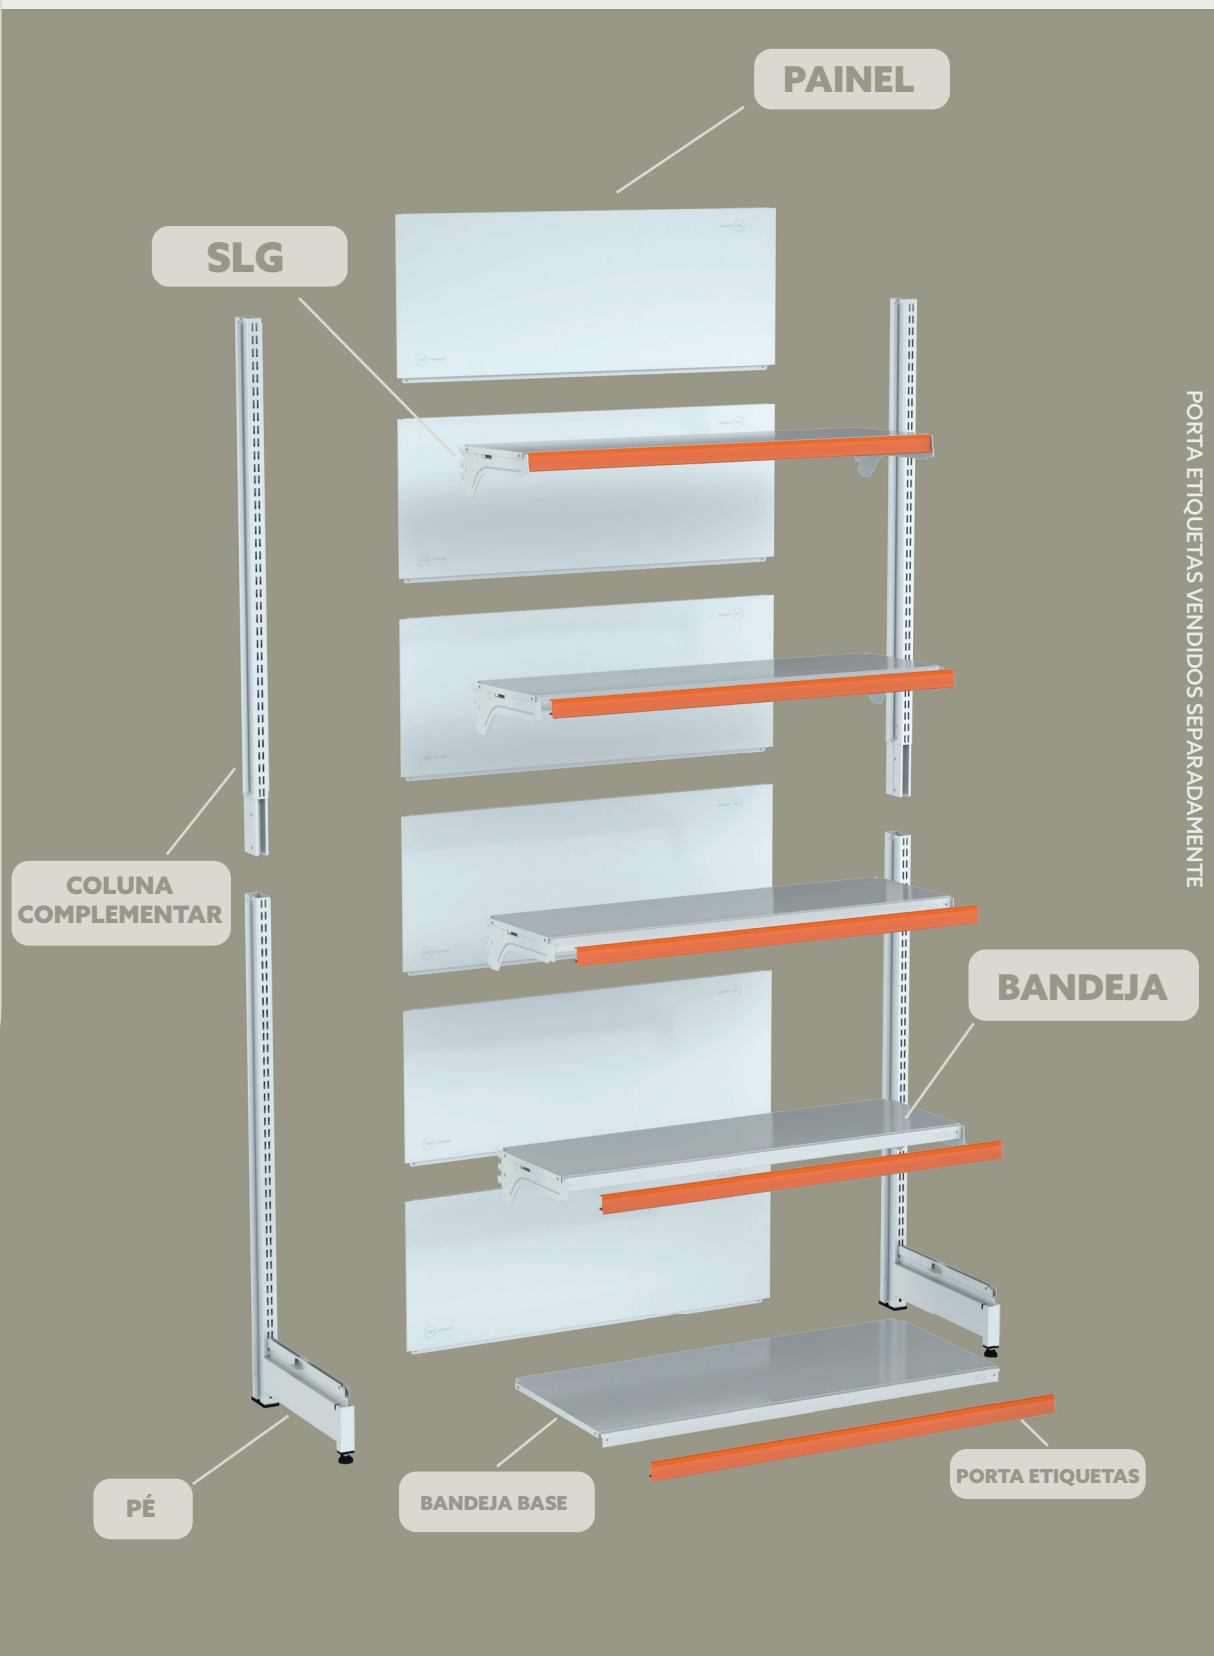

Fundo da bandeja quadrado

Mais espaço de
exposição.

Reforço na base e bandeja

Para maior capacidade
de carga e estabilidade.

Ponteira da coluna

Maior proteção e
durabilidade.

GÔNDOLAS DE PAREDE

Uma fileira de gôndolas sempre começa com a gôndola inicial. Continue a fileira utilizando gôndolas continuação. Para fazer a curva na montagem utilize a gôndola de canto.

A gôndola de canto não possui nenhuma coluna e precisa de 2 gôndolas iniciais para ficar de pé.

INICIAL CONTINUAÇÃO CANTO

Esta é a embalagem das gôndolas de parede, já com **todos os componentes dentro, inclusive as colunas.**

Esta é a embalagem das gôndolas de centro, já com **todos os componentes dentro, inclusive as colunas.**

PONTA INICIAL CONTINUAÇÃO

Entenda a Gôndola FIT

IMAGENS ILUSTRATIVAS

**MONTAGEM RÁPIDA, PRÁTICA
E SEM USO DE FERRAMENTAS**

Gôndola Fit Centro

40KG POR
BANDEJA

OU

60KG POR
BANDEJA

PORTA ETIQUETAS VENDIDOS SEPARADAMENTE

OPÇÕES DE CORES DA GÔNDOLA
PRETA | BRANCA

Gôndola Fit PONTA

↑ **ALTURA**
1,37m | 1,70m | 2,02m