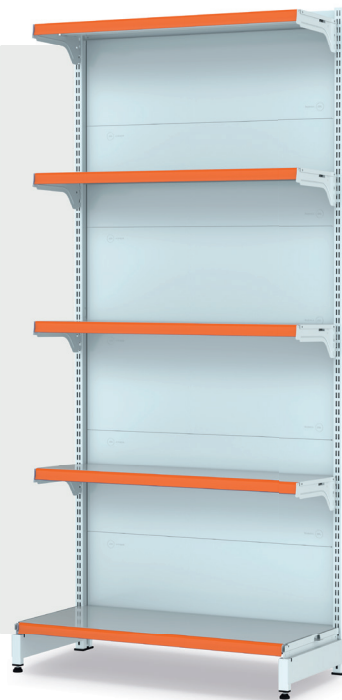

Gôndola Fit INICIAL PAREDE

LARGURA DA BANDEJA

LARGURA TOTAL

↑ ALTURA
1,37m | 1,70m | 2,02m

↔ LARGURA DA BANDEJA
0,90m

↔ LARGURA TOTAL
0,96m

↗ PROFUNDIDADE BASE
0,40m | 0,50m

↗ PROFUNDIDADE BANDEJA
0,30m | 0,35m | 0,40m