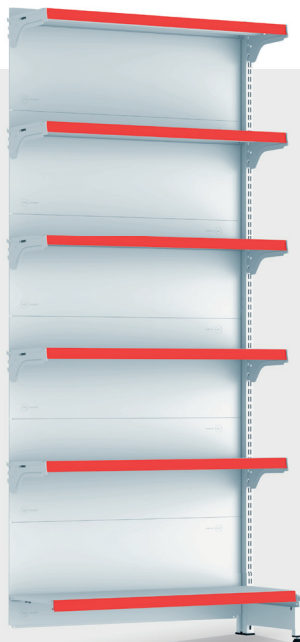

LARGURA DA
BANDEJA

LARGURA
TOTAL

Gôndola **Fit Farma** INICIAL PAREDE

↑ ALTURA
2,02m

↔ LARGURA DA BANDEJA
0,90m

↔ LARGURA TOTAL
0,96m

↗ PROFUNDIDADE BASE
0,30m

↗ PROFUNDIDADE BANDEJA
0,25m