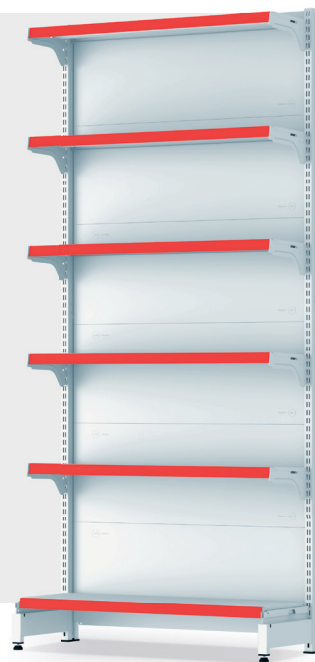

LARGURA
TOTAL

LARGURA DA
BANDEJA

LARGURA
TOTAL

Gôndola **Fit Farma** CONTINUAÇÃO CENTRO

↑ ALTURA
1,06m | 1,37m

↔ LARGURA DA BANDEJA
0,90m

↔ LARGURA TOTAL
0,93m

↗ PROFUNDIDADE BASE
0,30m

↗ PROFUNDIDADE BANDEJA
0,25m

LARGURA DA
BANDEJA

LARGURA
TOTAL

Gôndola **Fit Farma** INICIAL PAREDE

↑ ALTURA
2,02m

↔ LARGURA DA BANDEJA
0,90m

↔ LARGURA TOTAL
0,96m

↗ PROFUNDIDADE BASE
0,30m

↗ PROFUNDIDADE BANDEJA
0,25m

Gôndola **Fit Farma** CONTINUAÇÃO PAREDE

↑ ALTURA
2,02m

↔ LARGURA DA BANDEJA
0,90m

↔ LARGURA TOTAL
0,93m

↗ PROFUNDIDADE BASE
0,30m

↗ PROFUNDIDADE BANDEJA
0,25m

LARGURA DA
BANDEJA